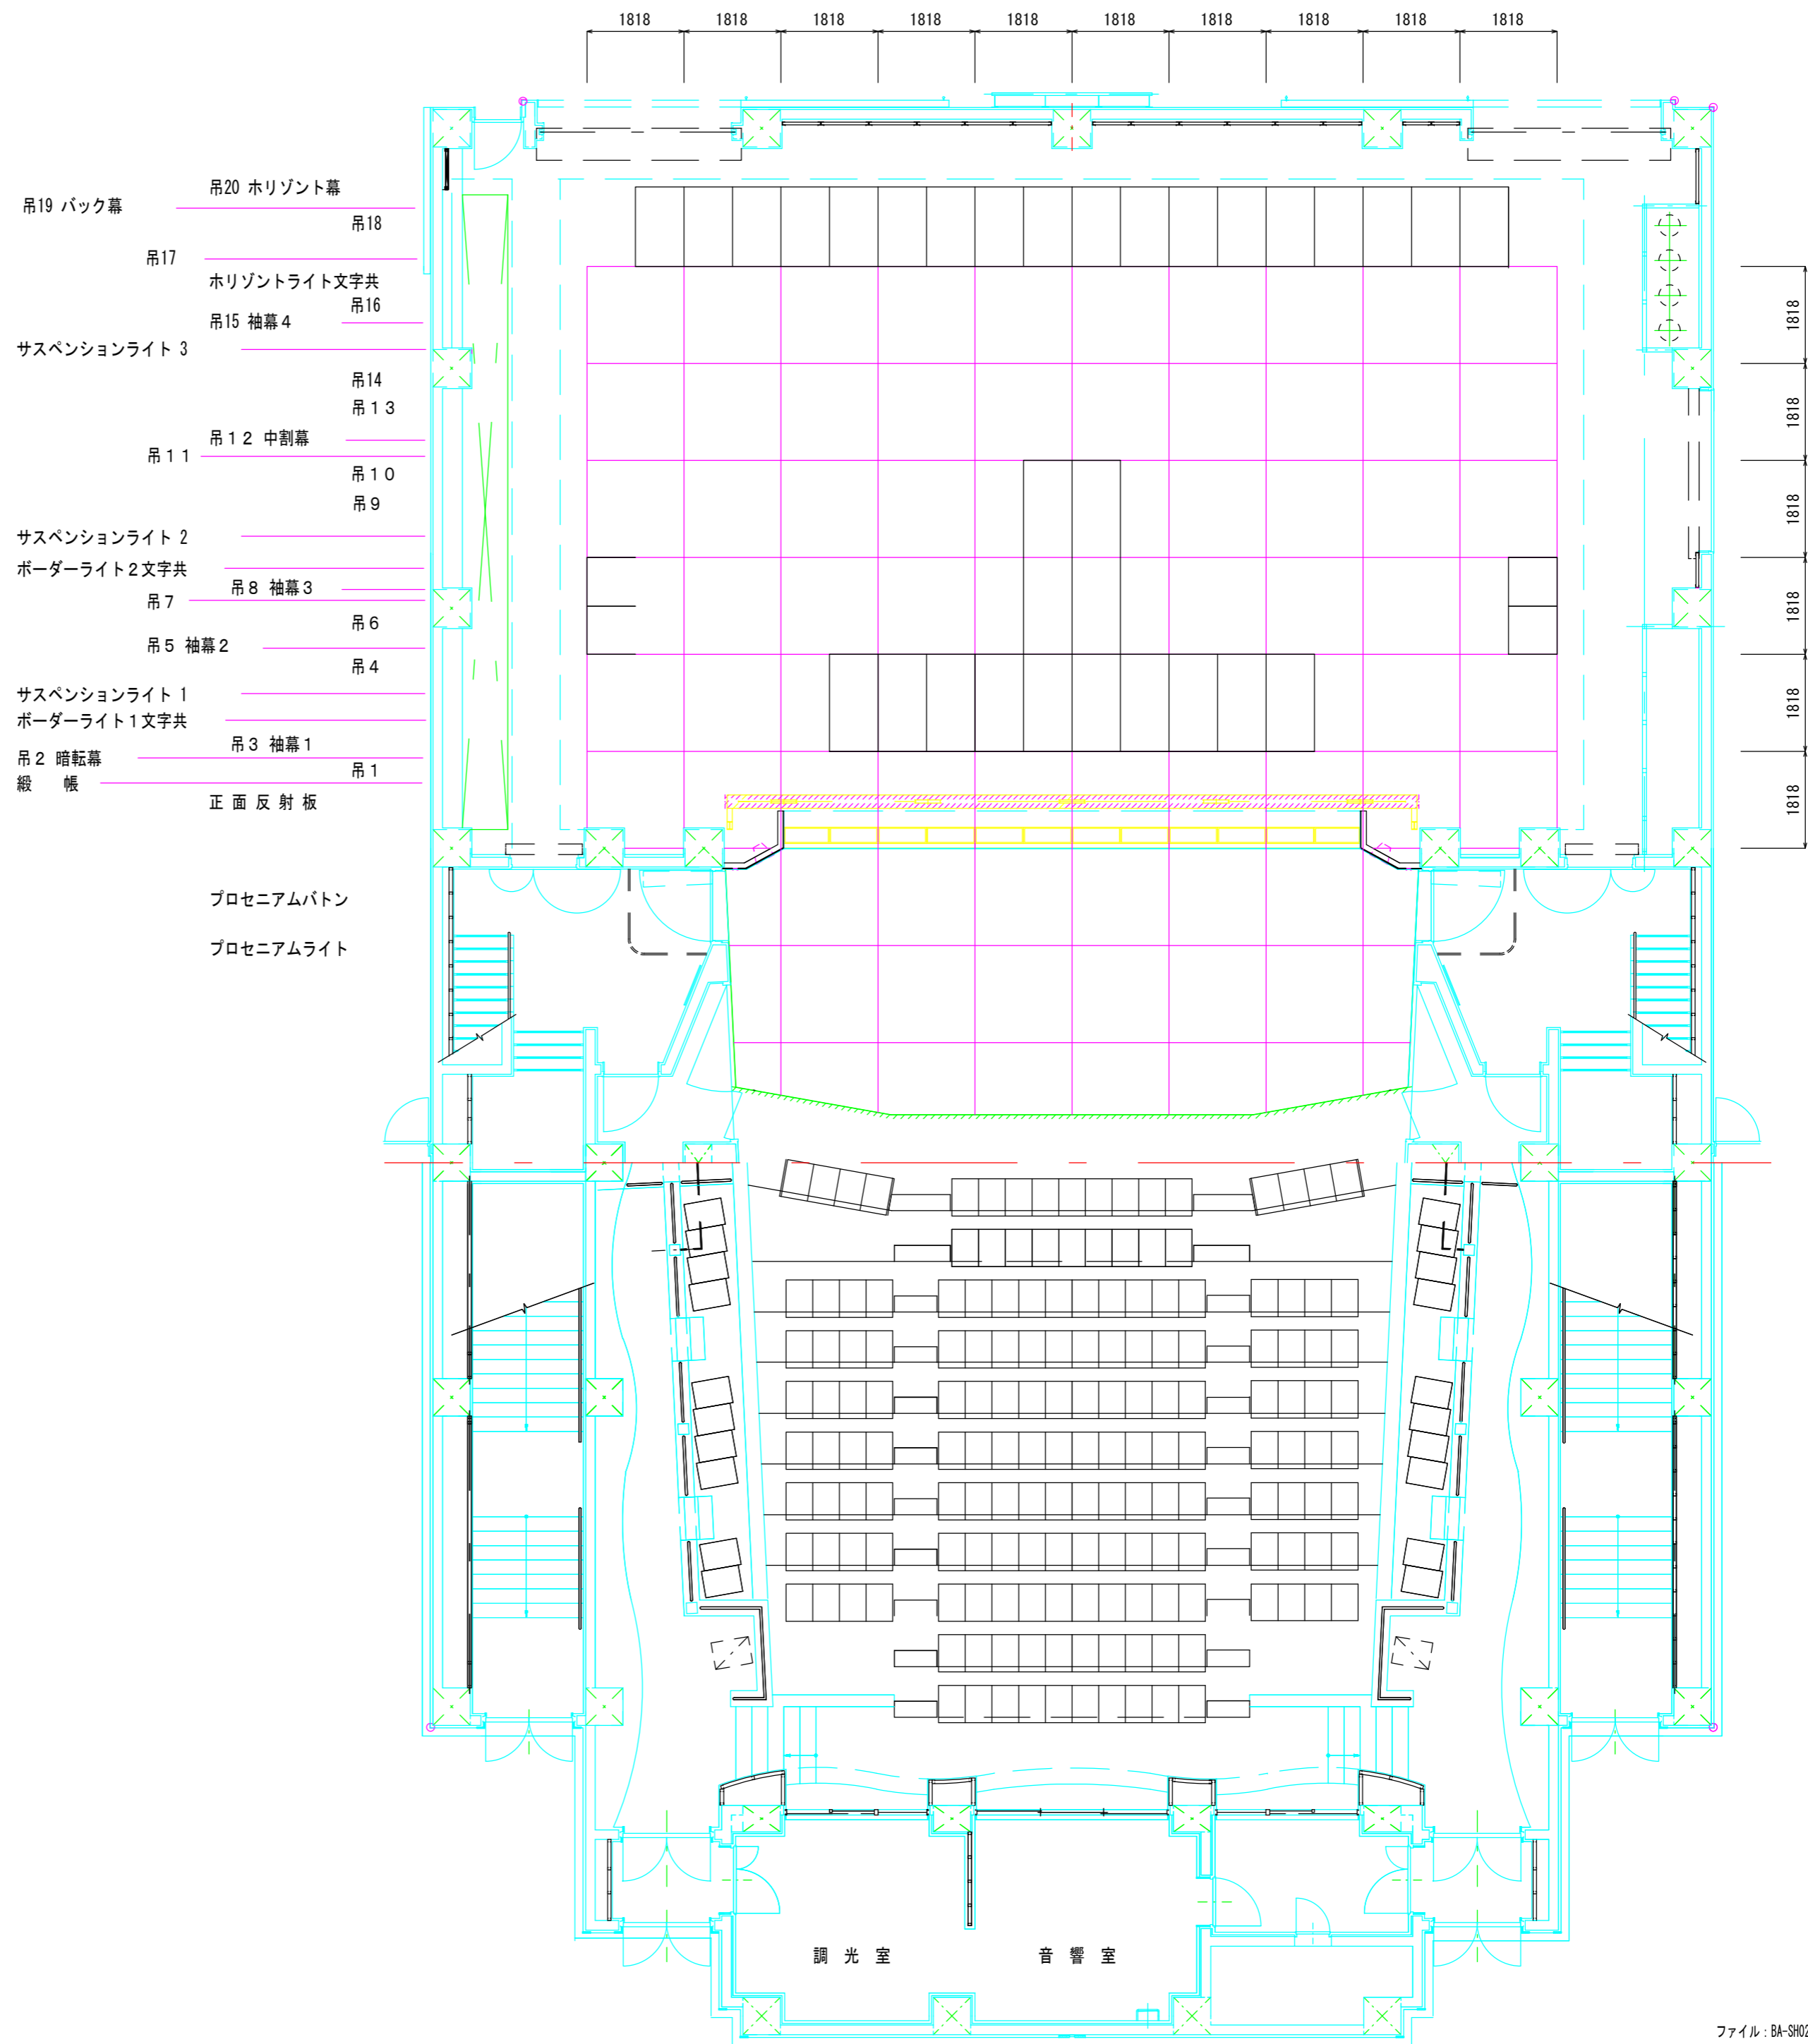

- 吊19 バック幕
- 吊17
- サスペンションライト 3
- 吊11
- サスペンションライト 2
- ボーダーライト 2文字共
- 吊7
- 吊5 袖幕2
- サスペンションライト 1
- ボーダーライト 1文字共
- 吊2 暗転幕
- 緞帳
- 吊20 ホリゾン幕
- 吊18
- 吊16
- 吊14
- 吊13
- 吊10
- 吊9
- 吊8 袖幕3
- 吊6
- 吊4
- 吊3 袖幕1
- 吊1
- 正面反射板

プロセニウムバトン
 プロセニウムライト

前舞台 正面反射板あり

長久手市文化の家 風のホール (平面図) S=1/100

公演名:

期間: 自 年 月 日

: 至 年 月 日

- 吊19 バック幕
- 吊17
- サスペンションライト 3
- 吊11
- サスペンションライト 2
- ポーターライト2文字共
- 吊7
- 吊5 袖幕2
- サスペンションライト 1
- ポーターライト1文字共
- 吊2 暗転幕
- 綴 帳
- 正面 反射板
- プロセニウムパトン
- プロセニウムライト
- 吊20 ホリゾン幕
- 吊18
- 吊16
- 吊14
- 吊13
- 吊10
- 吊9
- 吊8 袖幕3
- 吊6
- 吊4
- 吊3 袖幕1
- 吊1
- 吊12 中割幕
- 吊15 袖幕4
- 吊18
- 吊16
- 吊14
- 吊13
- 吊10
- 吊9
- 吊8 袖幕3
- 吊6
- 吊4
- 吊3 袖幕1
- 吊1

前舞台 正面反射板あり
 長久手市文化の家 風のホール (平面図) S=1/100
 公演名:
 期 間: 自 年 月 日
 : 至 年 月 日

前舞台 正面反射板あり
 長久手市文化の家 風のホール（断面図）S=1/100

公演名：
 期 間：自 年 月 日
 : 至 年 月 日

ファイル：BA-S002